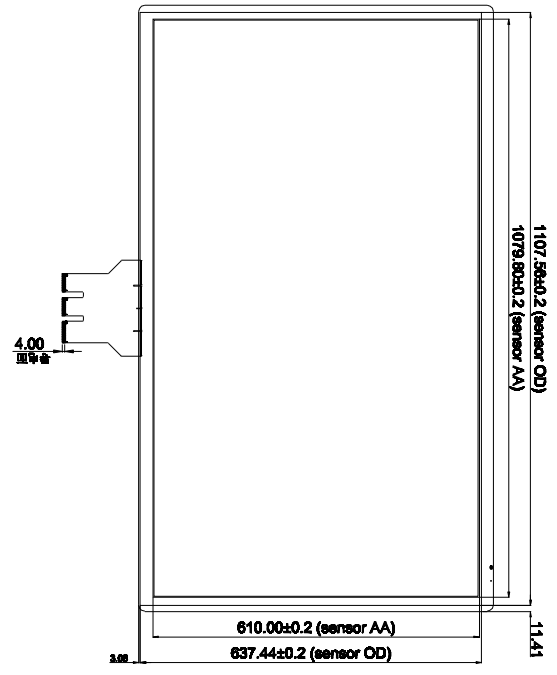

文件编号:

前视图 1:1

侧视图 横向10:1

后视图 1:1

版本	修改记录	记录人	日期
V1.0	初版发行。		

技术参数:

1. Cover GLASS+ITO GLASS+COF+PPC
2. Cover GLASS: 3.0mm
3. ITO GLASS: 1.1mm
4. SCA: 0.3mm
5. 总厚度: 4.4±0.2mm
6. 工作电压: 5V
7. 透光率: ≥85%
8. 表面硬度: 6H
9. 工作环境: -10°C~+60°C, ≤85%RH
10. 储存环境: -10°C~+70°C, ≤85%RH
11. 未注尺寸公差按±0.2mm
12. 通讯接口: USB

客户确认签字:

USB	Pin	Definition
1	VCC	
2	D-	
3	D+	
4	GND	

<p>绿域触控 GreenTouch Technology Co.,Ltd</p>		<p>VIEW: 投影方式: 第三角投影法</p>	
<p>DRAWN BY: 李俊</p>	<p>PRODUCT MODEL: GT-CTP-2490A-1</p>	<p>DATE: 2018-12-12</p>	<p>UNITS: mm</p>
<p>CHECKED BY: 邓福生</p>	<p>CUSTOMER ID:</p>	<p>SCALE: 1:1</p>	
<p>APPROVED BY: 付作书</p>	<p>DATE: 2018-12-12</p>		
<p>批准: 付作书</p>	<p>日期: 2018-12-12</p>		
<p>Standard tolerance: 公差:</p>	<p>网址:</p>		