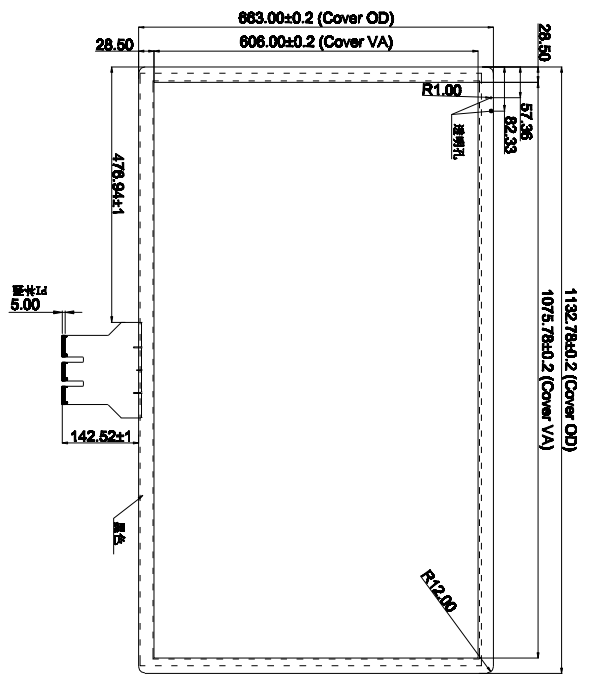

文件编号:

前视图 1:1

侧视图 横向10:1

后视图 1:1

版本	修改记录	记录人	日期
V1.0	初版发行。		

技术参数:

1. Cover GLASS+ITO GLASS+COF+PPC
2. Cover GLASS: 3.0mm
3. ITO GLASS: 1.1mm
4. SCA: 0.3mm
5. 总厚度: 4.4±0.2mm
6. 工作电压: 5V
7. 透光率: ≥85%
8. 表面硬度: 6H
9. 工作环境: -10°C~+60°C, ≤85%RH
10. 储存环境: -10°C~+70°C, ≤85%RH
11. 未注尺寸公差按±0.2mm
12. 通讯接口: USB

客户确认签字:

USB	Pin	Definition
1	VCC	
2	D-	
3	D+	
4	GND	

<p>绿域触控 GreenTouch Technology Co.,Ltd</p>		<p>VIEW: 投影方式: 第三角投影法</p>	
<p>DRAWN BY: 李俊</p>	<p>PRODUCT MODEL: GT-CTP-2490A-1</p>	<p>DATE: 2018-12-12</p>	<p>UNITS: mm</p>
<p>CHECKED BY: 邓福生</p>	<p>CUSTOMER ID:</p>	<p>SCALE: 1:1</p>	
<p>APPROVED BY: 付作书</p>	<p>DATE: 2018-12-12</p>		
<p>批准: 付作书</p>	<p>日期: 2018-12-12</p>		
<p>Standard tolerance: 公差:</p>	<p>网址:</p>		